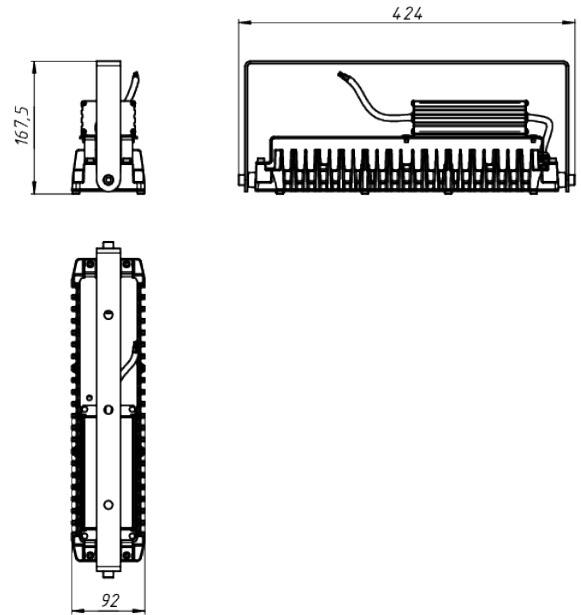

# LAD LED R320-1-10G-36AC-30L Ex

Маркировка взрывозащиты: 1Ex mb IIC T6 Gb X, Ex mb IIIC T80°C Db X

Модель / Артикул	LAD LED R320-1-10G-36AC-30L Ex
Световой поток*, Лм	4424
Угол излучения	10*
Энергопотребление, Вт	35
Цветовая температура**, К	5000K
Индекс цветопередачи***	Ra 70
Кэффициент мощности	0.95
Номинальное напряжение питания****, В	AC/DC36
Влаго и пылезащита	IP66
Вид климатического исполнения	УХЛ1
Класс защиты от поражения эл. током	III
Диапазон рабочих температур	-40°C ... +40°C
Тип крепления	Лура
Габаритные размеры светильника*****, мм	424 x 92 x 168
Гарантийный срок	5 лет